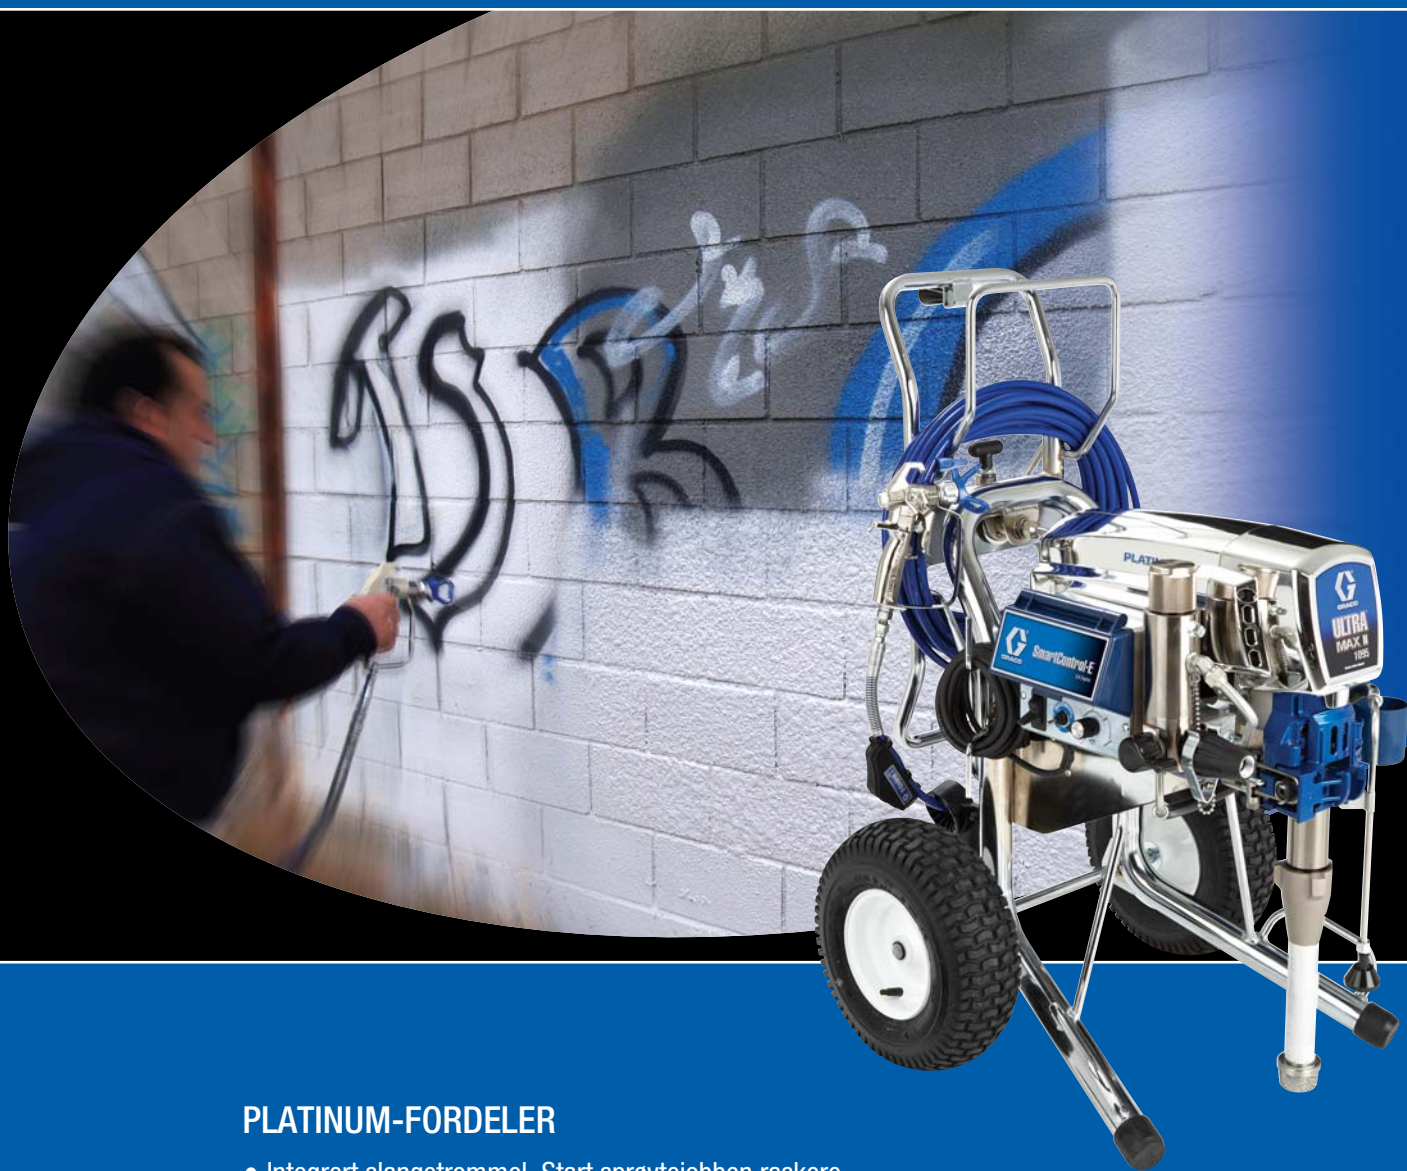

## PLATINUM-FORDELER

- Integrert slangetrommel. Start sprøytejobben raskere og bli ferdig uten å streve med slangen.
- Nøyaktig trykkkontroll ved enden av slangen. Sprøyten kan finjusteres og slås av fra sprøytstedet. Bedre overflatefinish og redusert sprøytetøv (mindre sløsing med maling).
- E-Lock™ tyverisikring. Akkurat som bilen din! Lås sprøyten når du går fra den. Tar motet fra tyvene.

### E-Control™

Med den trådløse fjernkontrollen, som er festet til slangen, kan du regulere trykket når som helst uten å måtte gå bort til maskinen. Robust, vannrett, solid konstruksjon med en rekkevidde på 45 m.