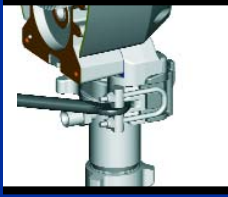

"Premium" og "ProConnect"-seriene

Ultra[®] Max II 1095 Avanserte momenter

1 Skru av trykkslangen

2 Åpne løsebøylen som holder dekselet på plass

3 Ta ut pinnen Pumpedelen er løs

EKSKLUSIV PUMPETILKOBLING
Du kan ta ut den gamle og sette inn ny pumpedel - på arbeidsplassen - uten verktøy - på sekunder