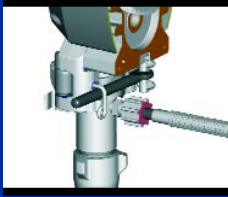

"Premium" og "ProConnect"-seriene

Ultra[®] Max II 1095 Avanserte momenter

1 Skru av trykkslangen

2 Åpne løsebøylen som holder dekselet på plass

3 Ta ut pinnen Pumpedelen er løs

EKSKLUSIV PUMPETILKOBLING
Du kan ta ut den gamle og sette inn ny pumpedel - på arbeidsplassen - uten verktøy - på sekunder